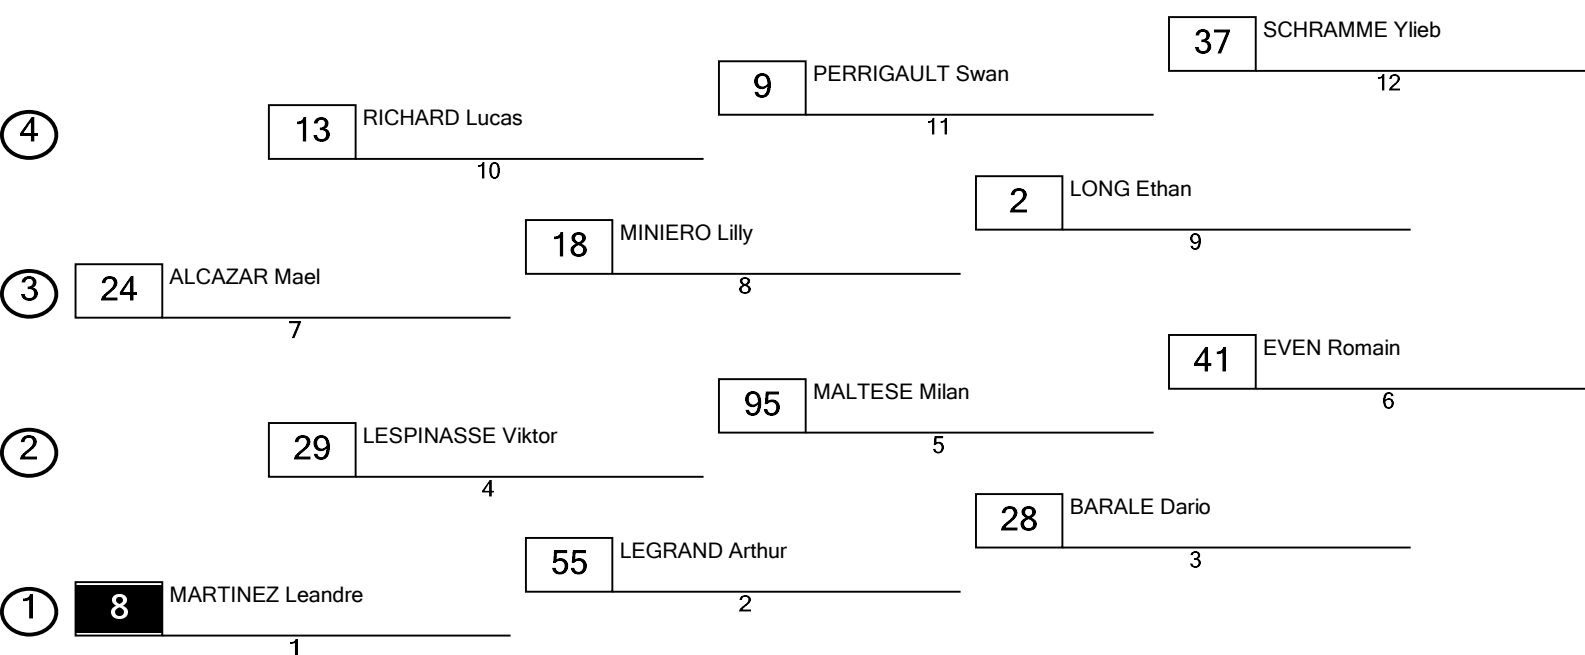

LA HAGUE (50)

Championnat de France Mini Ogp 115

La Lande Saint Nazaire (1.345 km)

Course 1

Grille de départ

Heure départ : 23/04/2023 13:45 Fermeture pré-grille : 13:35 Durée : 13 Tr. (17.485 Kms)

Pôle position