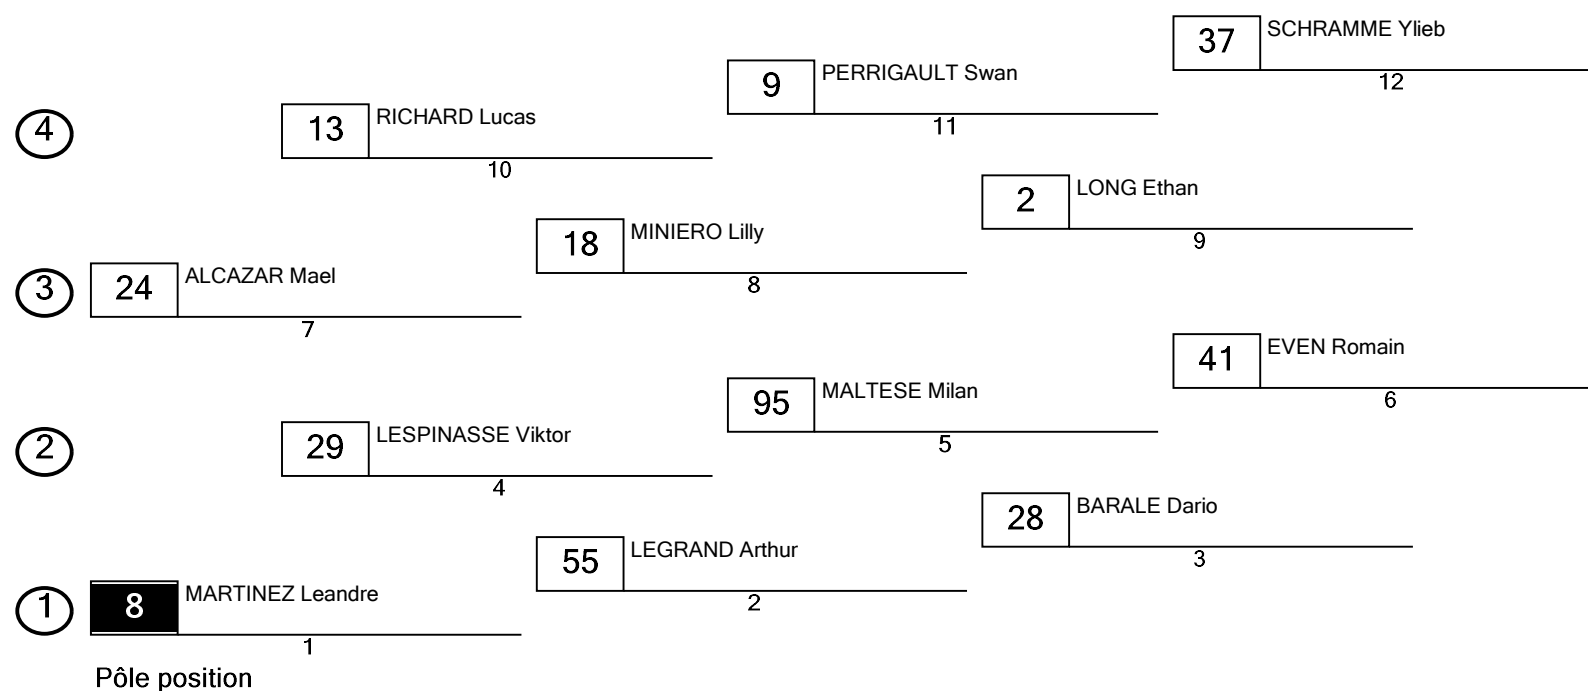

22 & 23 AVRIL 2023

LA HAGUE (50)

Championnat de France Mini Ogp 115

La Lande Saint Nazaire (1.345 km)

Course 2

Grille de départ

Heure départ : 23/04/2023 15:15

Fermeture pré-grille : 15:05

Durée : 13 Tr. (17.485 Kms)

Pôle position

Directeur de Course : BELIN Pascal
DC Adjoint : LECOMTE Eric

Président Jury : BRETON Evelyne
Jury : LEFEVRE Stéphane
Technique : DUMORD Jean-Marc

Chronométrage :
CROCHET David
TAMON Magali et Pascal