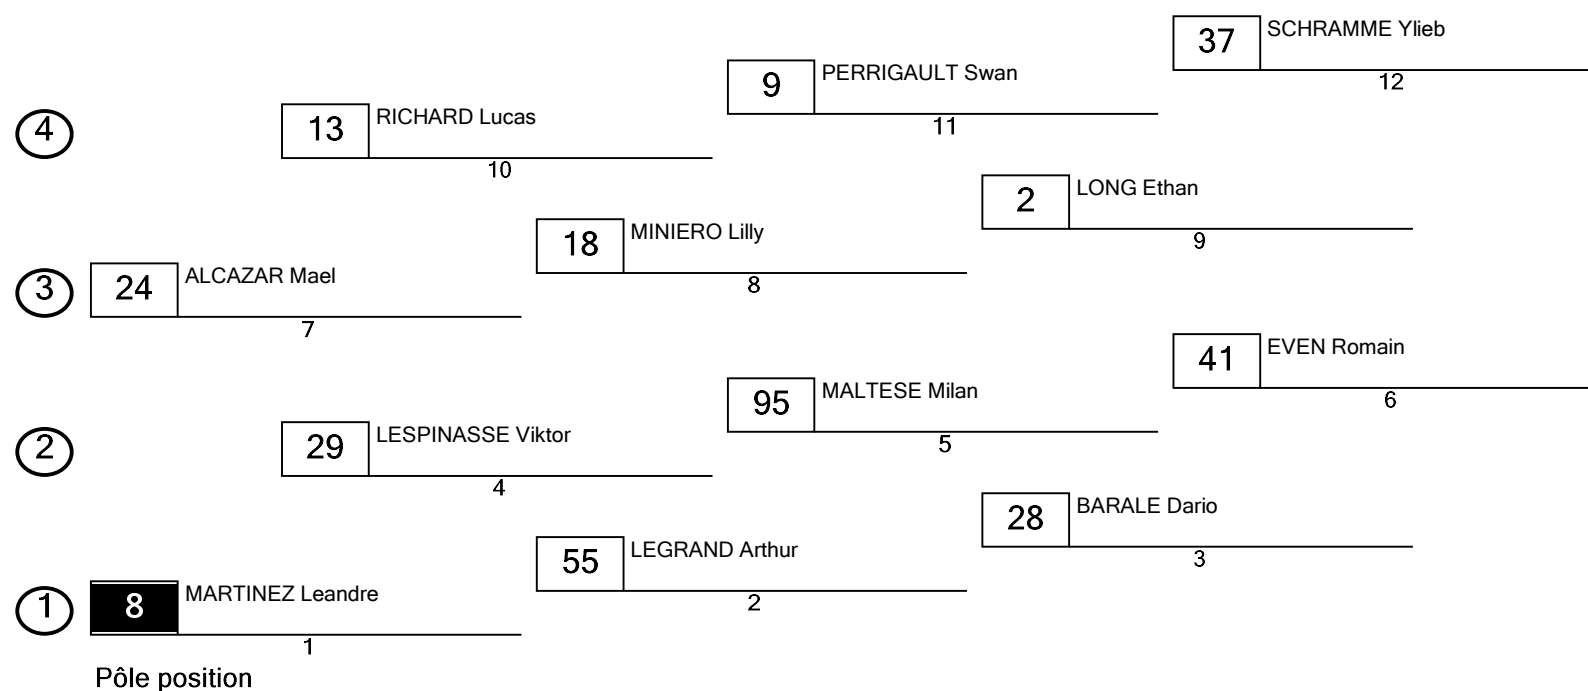

22 & 23 AVRIL 2023

LA HAGUE (50)

Championnat de France Mini Ogp 115

La Lande Saint Nazaire (1.345 km)

Course 2

Grille de départ

Heure départ : 23/04/2023 15:15

Fermeture pré-grille : 15:05

Durée : 13 Tr. (17.485 Kms)

Directeur de Course : BELIN Pascal
DC Adjoints : LECOMTE Eric

Président Jury : BRETON Evelyne
Jury : LEFEVRE Stéphane
Technique : DUMORD Jean-Marc

Chronométrage :
CROCHET David
TAMON Magali et Pascal