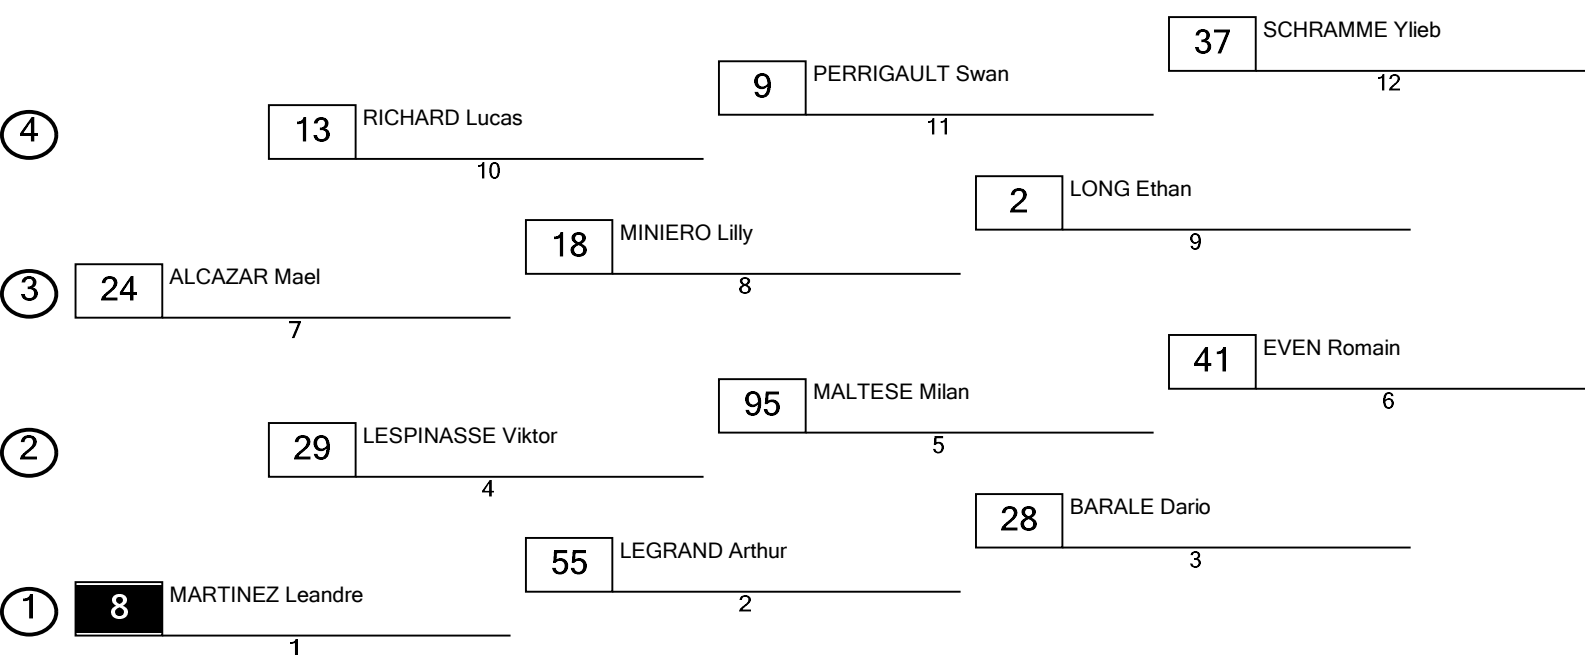

LA HAGUE (50)

Championnat de France Mini Ogp 115

La Lande Saint Nazaire (1.345 km)

Course 1

Grille de départ

Heure départ : 23/04/2023 13:45

Fermeture pré-grille : 13:35

Durée : 13 Tr. (17.485 Kms)