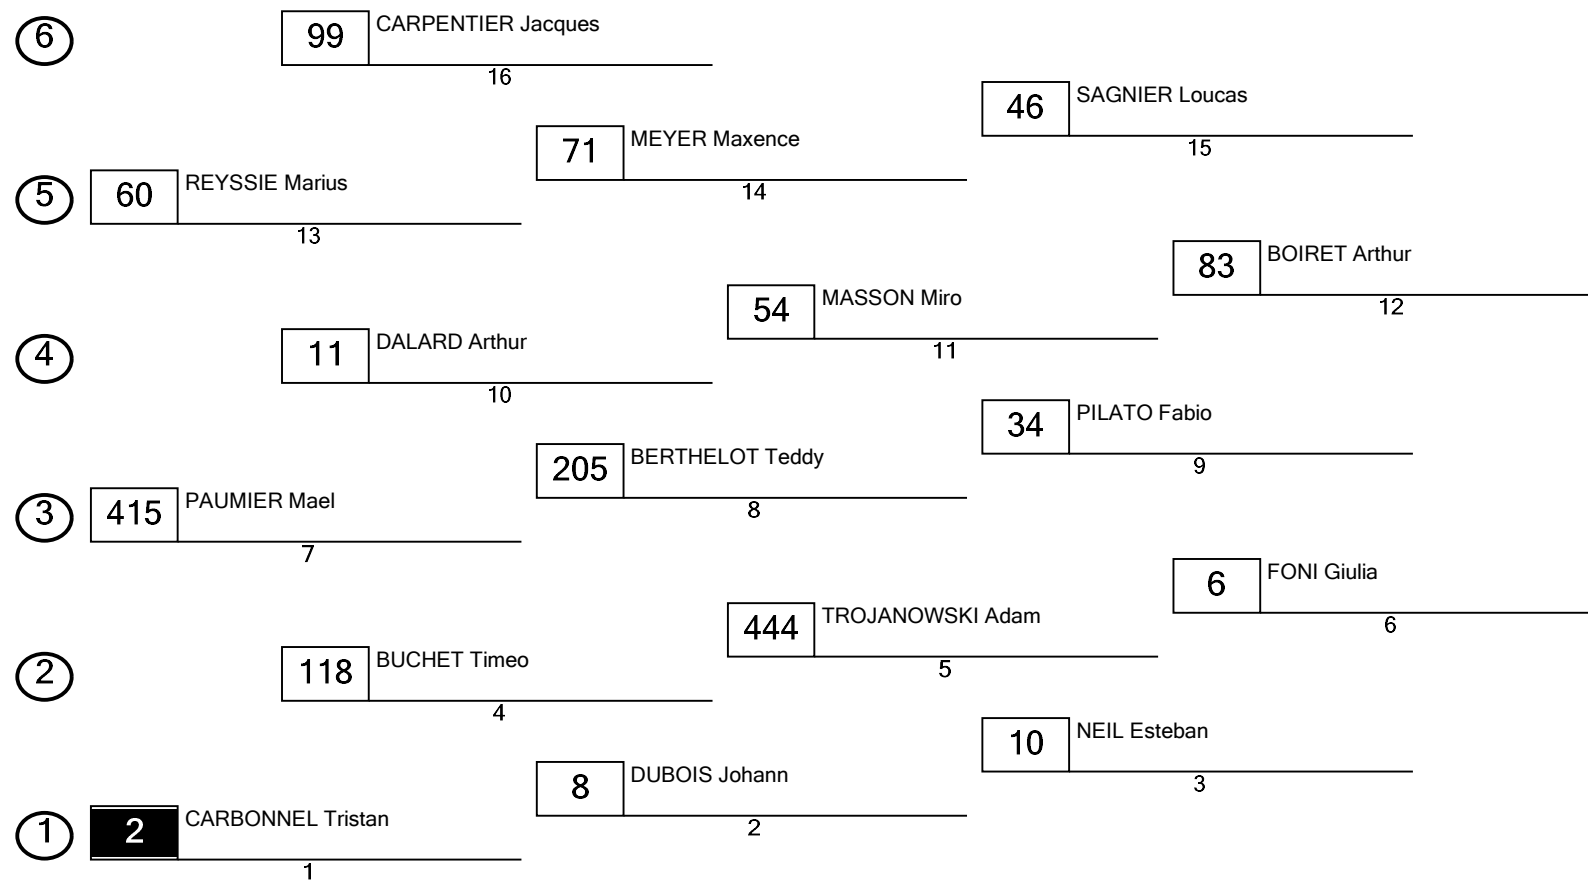

LA HAGUE (50)

Championnat de France Mini GP

La Lande Saint Nazaire (1.345 km)

Course 1

Grille de départ

Heure départ : 23/04/2023 14:45 Fermeture pré-grille : 14:35 Durée : 14 Tr. (18.83 Kms)

Pôle position

Directeur de Course : BELIN Pascal
DC Adjoints : LECOMTE Eric