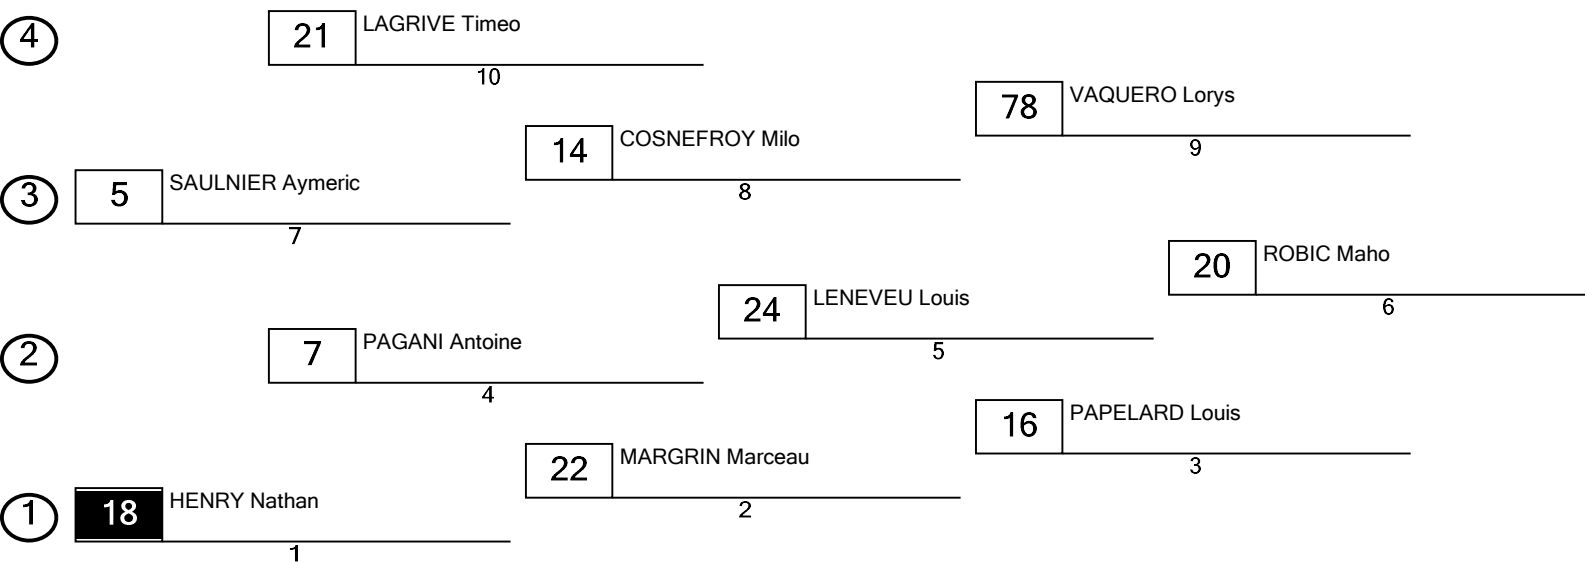

22 & 23 AVRIL 2023

LA HAGUE (50)

Championnat de France Mini Ogp160

La Lande Saint Nazaire (1.345 km)

Course 2

Grille de départ

Heure départ : 23/04/2023 16:15 Fermeture pré-grille : 16:05 Durée : 13 Tr. (17.485 Kms)

22 & 23 AVRIL 2023

LA HAGUE (50)

Championnat de France Mini Ogp160

La Lande Saint Nazaire (1.345 km)

Liste des engagés (10)

N	Trans. 1	Nom	Club	Marque	Licence	N°Licence	Cat.
5		SAULNIER Aymeric	MC trajectoire Grand Prix	Bucci	NJ3C	389967	
7		PAGANI Antoine	MOTO PYRENEES SPORT	Bucci	NJ3C	370105	
14		COSNEFROY Milo	HAGUE RACING CLUB JUNI...	Zfm 125 4...	NJ3C	339572	Ligue 160
16		PAPELARD Louis	Envie2rouler	ohvale	NJ3C	401161	
18		HENRY Nathan	MC trajectoire Grand Prix	Bucci	NJ3C	372228	
20		ROBIC Maho	Hague Racing Club Juniors	Ohvale	NJ3	347391	
21		LAGRIVE Timeo	Motos Actives 14	Imr	NJ3C	374862	
22		MARGRIN Marceau	Hague Racing Club Juniors	OHVALE	NJ2	370606	
24		LENEVEU Louis	Kid Decouverte Moto	Bucci	NJ3	415004	
78		VAQUERO Lorys	MOTO CLUB RIDING SENS...	OHVALE 1...	NJ3	406069	Ligue 160