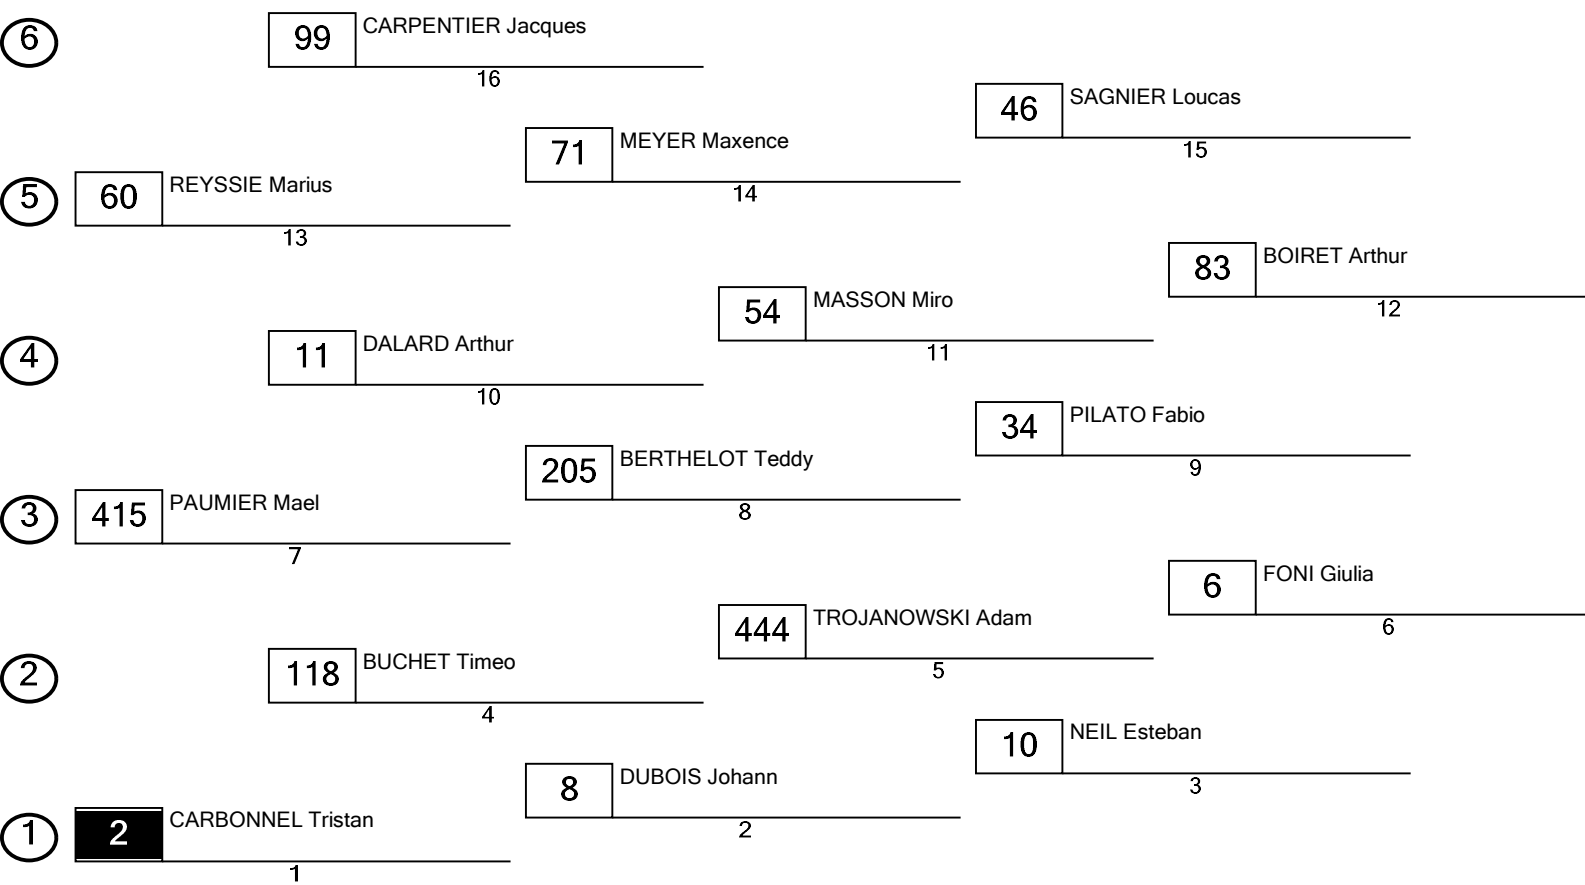

22 & 23 AVRIL 2023

LA HAGUE (50)

Championnat de France Mini GP

La Lande Saint Nazaire (1.345 km)

Course 2

Grille de départ

Heure départ : 23/04/2023 16:45 Fermeture pré-grille : 16:35 Durée : 14 Tr. (18.83 Kms)

Pôle position